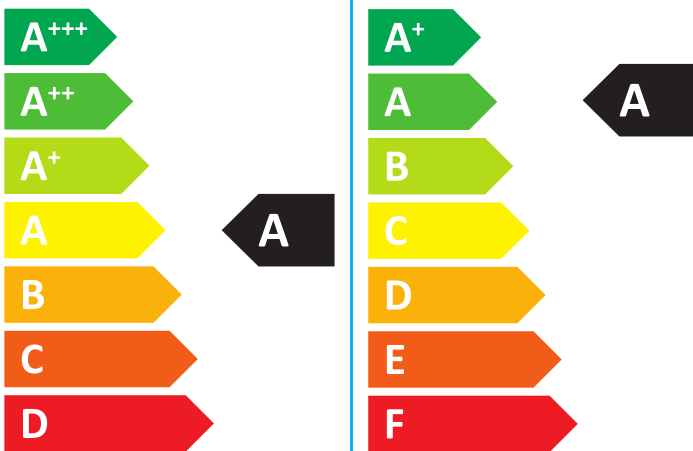

ENERG
енергия · ενεργεια

BOSCH

Condens 5700i W
GC5700iW 30/35 C 23
7736902429

50dB

30
kW